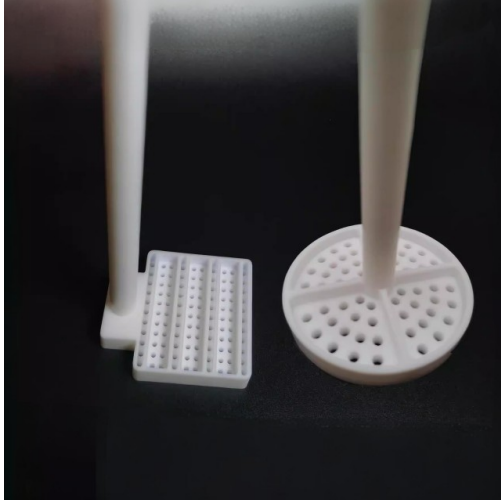

Rejilla De Limpieza De Ptf/Cesto De Flores De Ptf Cesto De Flores De Limpieza Resistente A La Corrosión

Número de artículo: PTFE-20

Introduction

La rejilla de limpieza de PTFE, también conocida como cesta de flores de limpieza de PTFE, es una herramienta de laboratorio especializada diseñada para la limpieza eficaz de materiales de PTFE. Esta rejilla de limpieza garantiza una limpieza exhaustiva y segura de los artículos de PTFE, manteniendo su integridad y rendimiento en entornos de laboratorio.

[Aprende más](#)

| Modelo | Tamaño | Aplicable |
|----------|----------------|----------------|
| Cuadrado | 60mm*60mm | Vaso de 500 ml |
| Redondo | Diámetro 30mm | Vaso de 75 ml |
| Redondo | Diámetro 45 mm | Vaso de 100 ml |
| Redondo | Diámetro 60 mm | Vaso de 250ml |